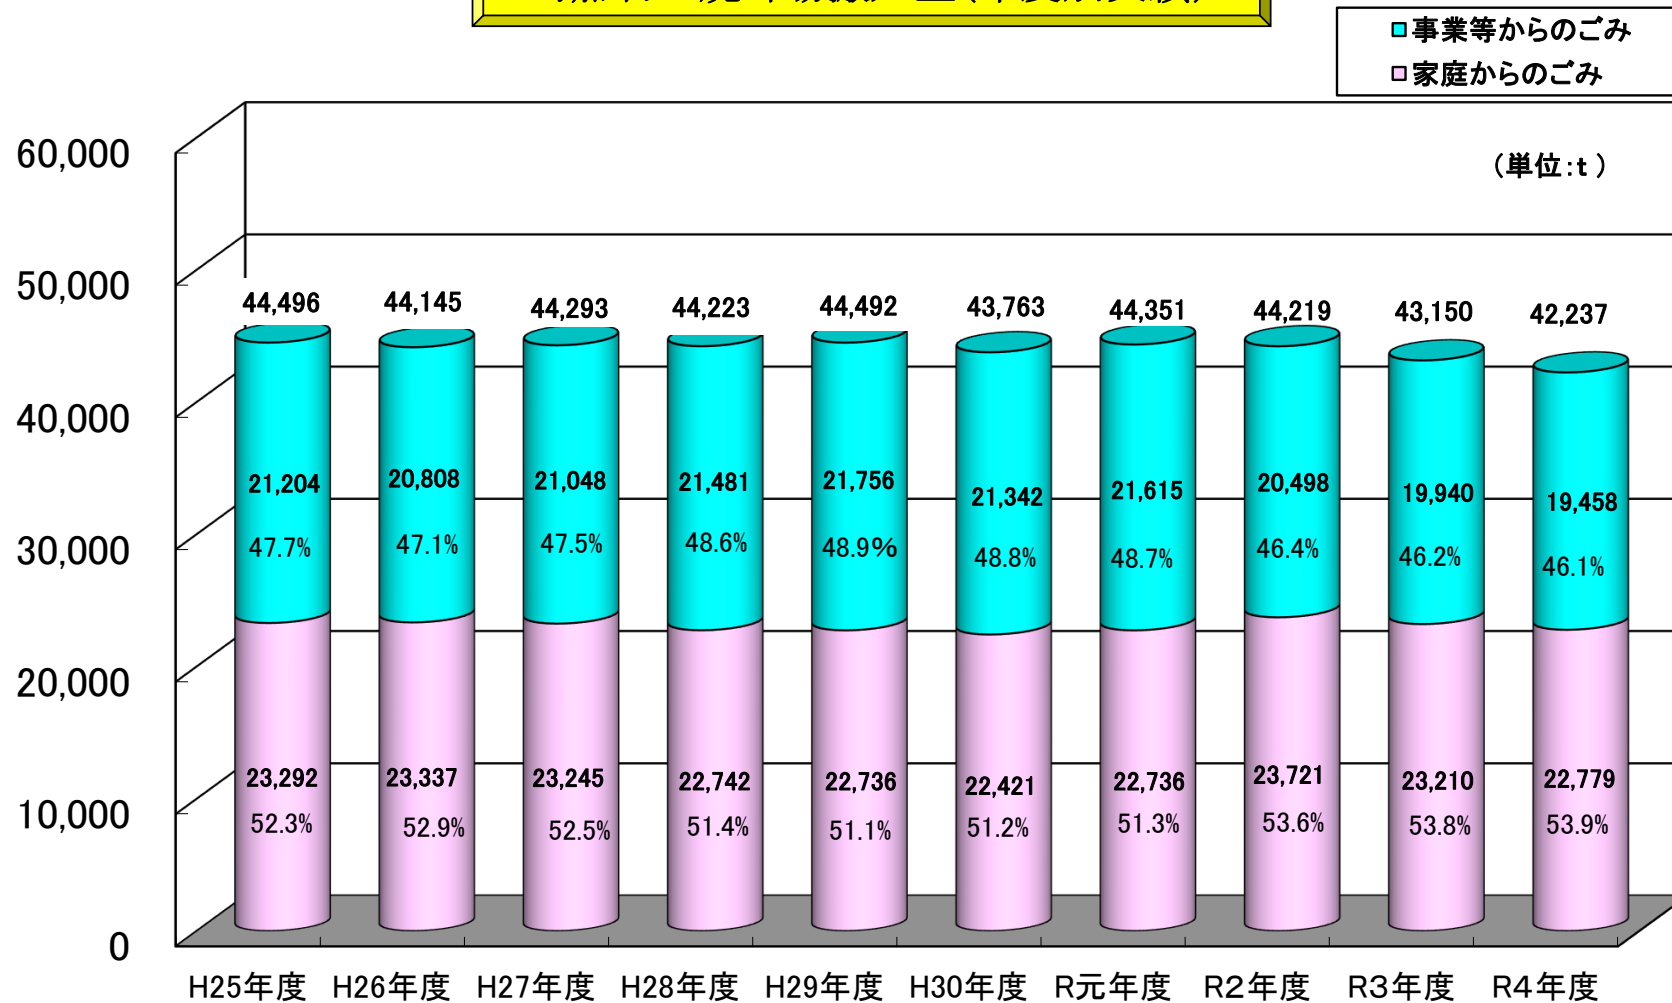

## 可燃物の焼却場搬入量(年度別実績)

※R元年度の災害ごみ(福島県台風19号被害に伴うごみ)は含んでいません。

※R4年度の災害ごみ(関川村豪雨災害に伴うごみ)は含んでいません。

※ごみを共同処理している市:新発田市・胎内市

## 不燃物の処理場搬入量(年度別実績)

※不燃物処理場に搬入し分別された可燃ごみは含まれていません。

※ごみを共同処理している市:新発田市・胎内市