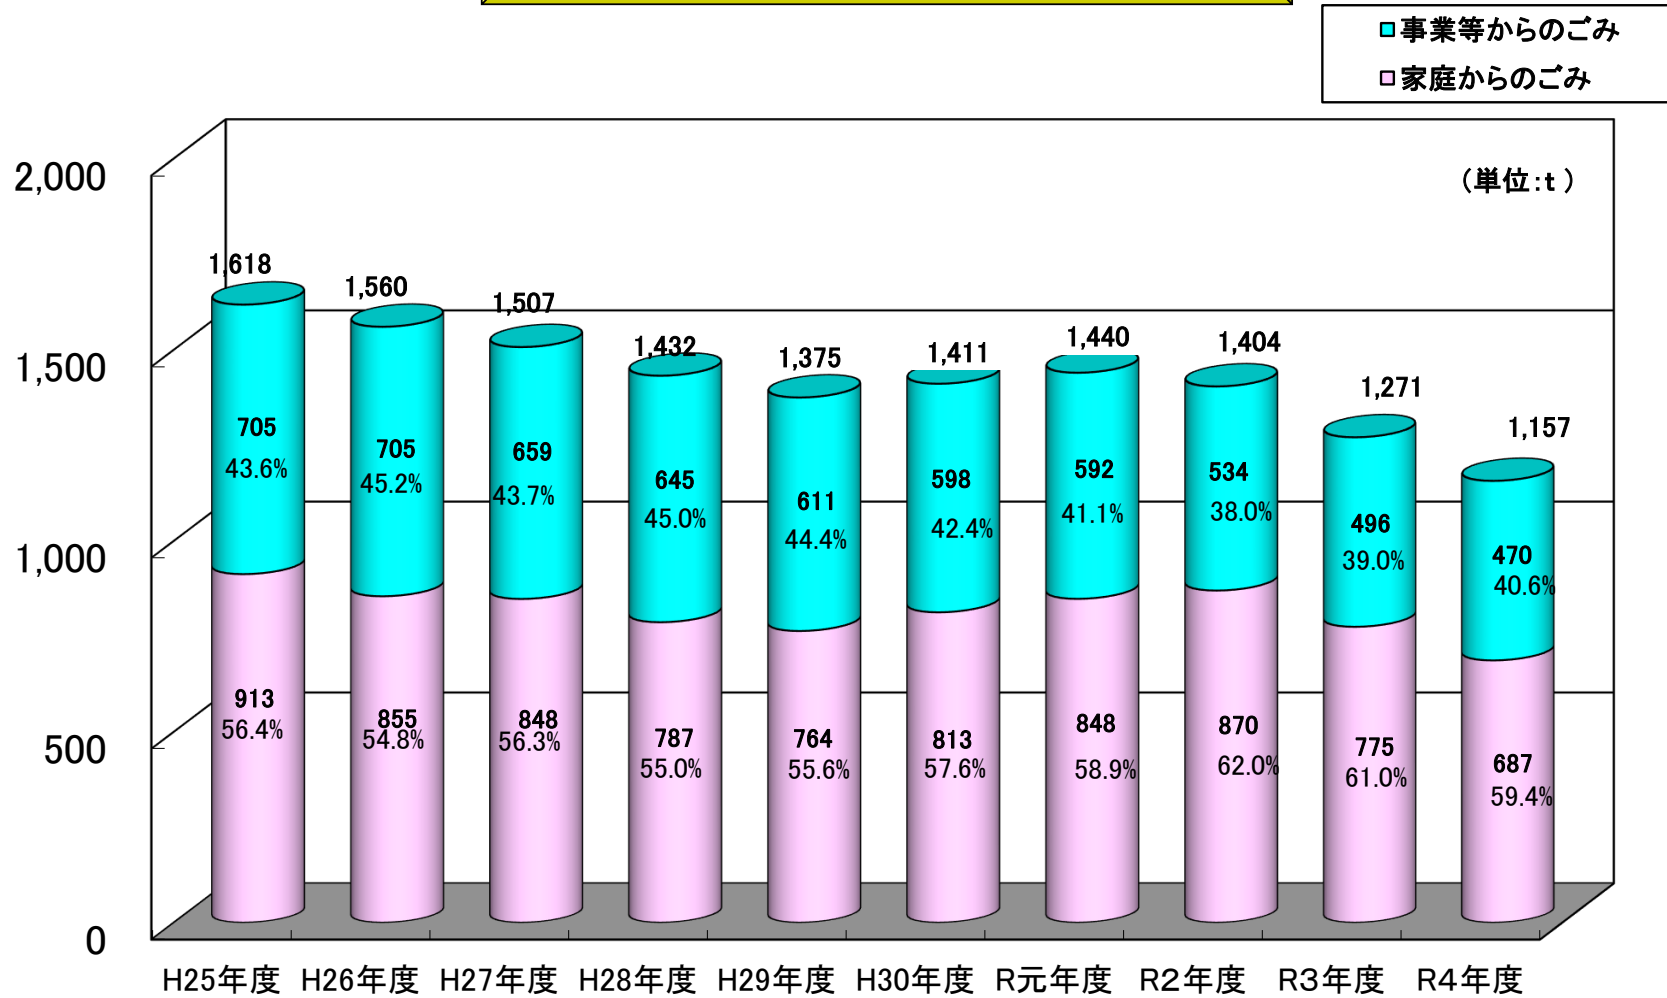

## 可燃物の焼却場搬入量(年度別実績)

※R元年度の災害ごみ(福島県台風19号被害に伴うごみ)は含んでいません。

※R4年度の災害ごみ(関川村豪雨災害に伴うごみ)は含んでいません。

※ごみを共同処理している市:新発田市・胎内市

## 不燃物の処理場搬入量(年度別実績)

※不燃物処理場に搬入し分別された可燃ごみは含まれていません。

※ごみを共同処理している市:新発田市・胎内市