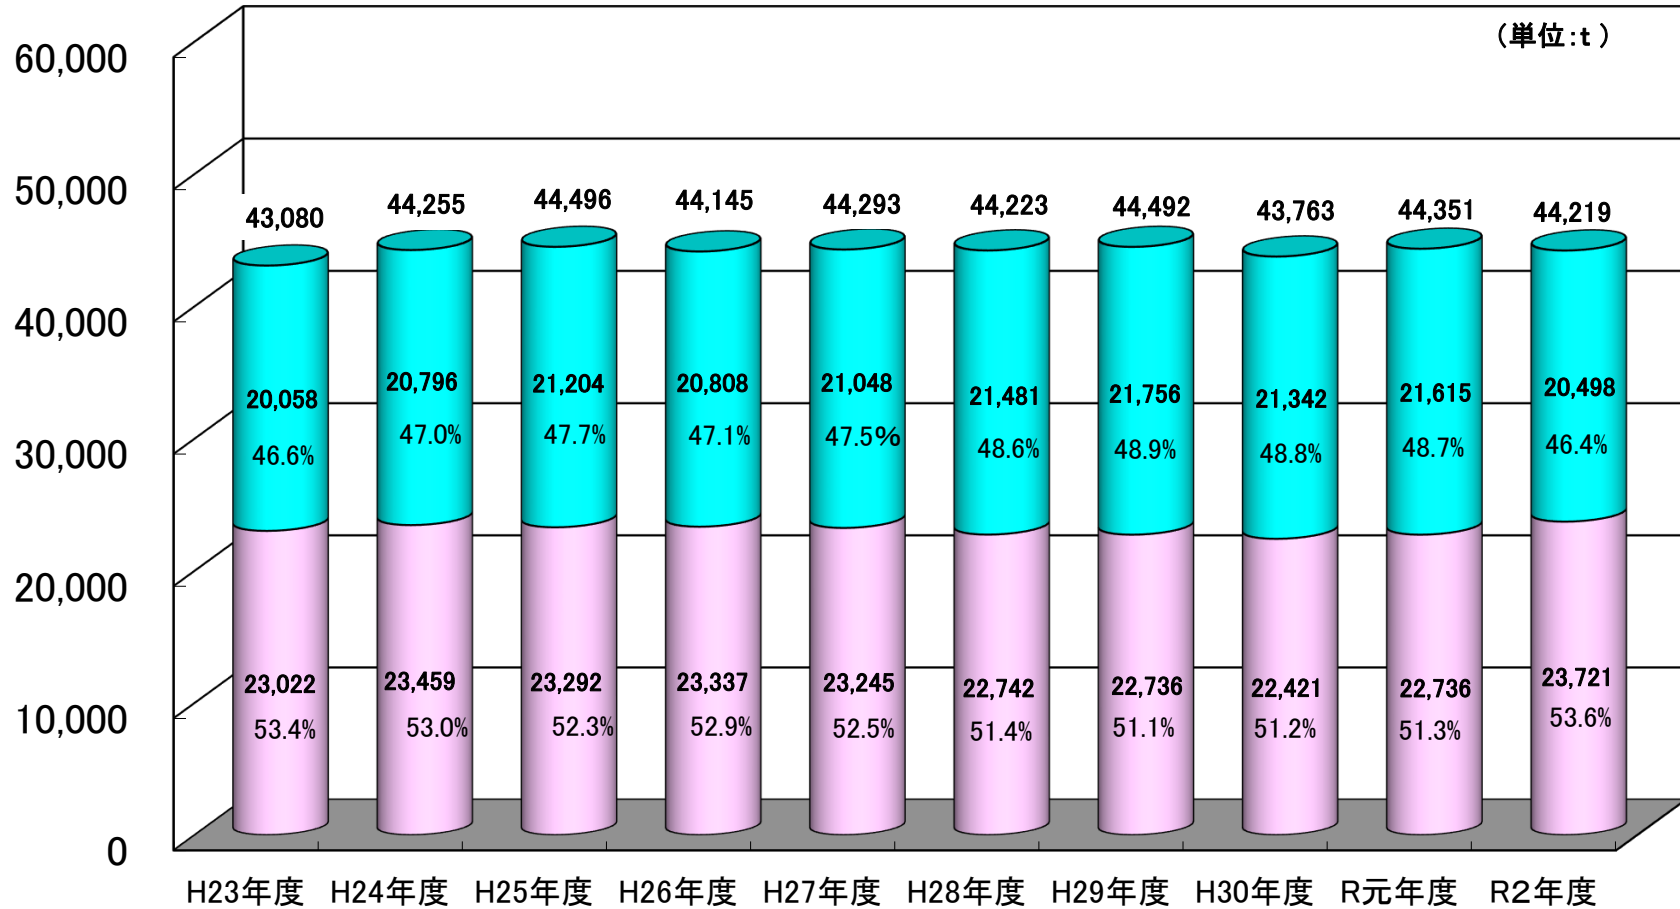

可燃物の焼却場搬入量(年度別実績)

- 事業等からのごみ
- 家庭からのごみ

※R元年度の災害ごみ(福島県台風19号被害に伴うごみ)は含んでいません。

※ごみを共同処理している市:新発田市・胎内市

不燃物の処理場搬入量(年度別実績)

※不燃物処理場に搬入し分別された可燃ごみは含まれていません。

※ごみを共同処理している市:新発田市・胎内市