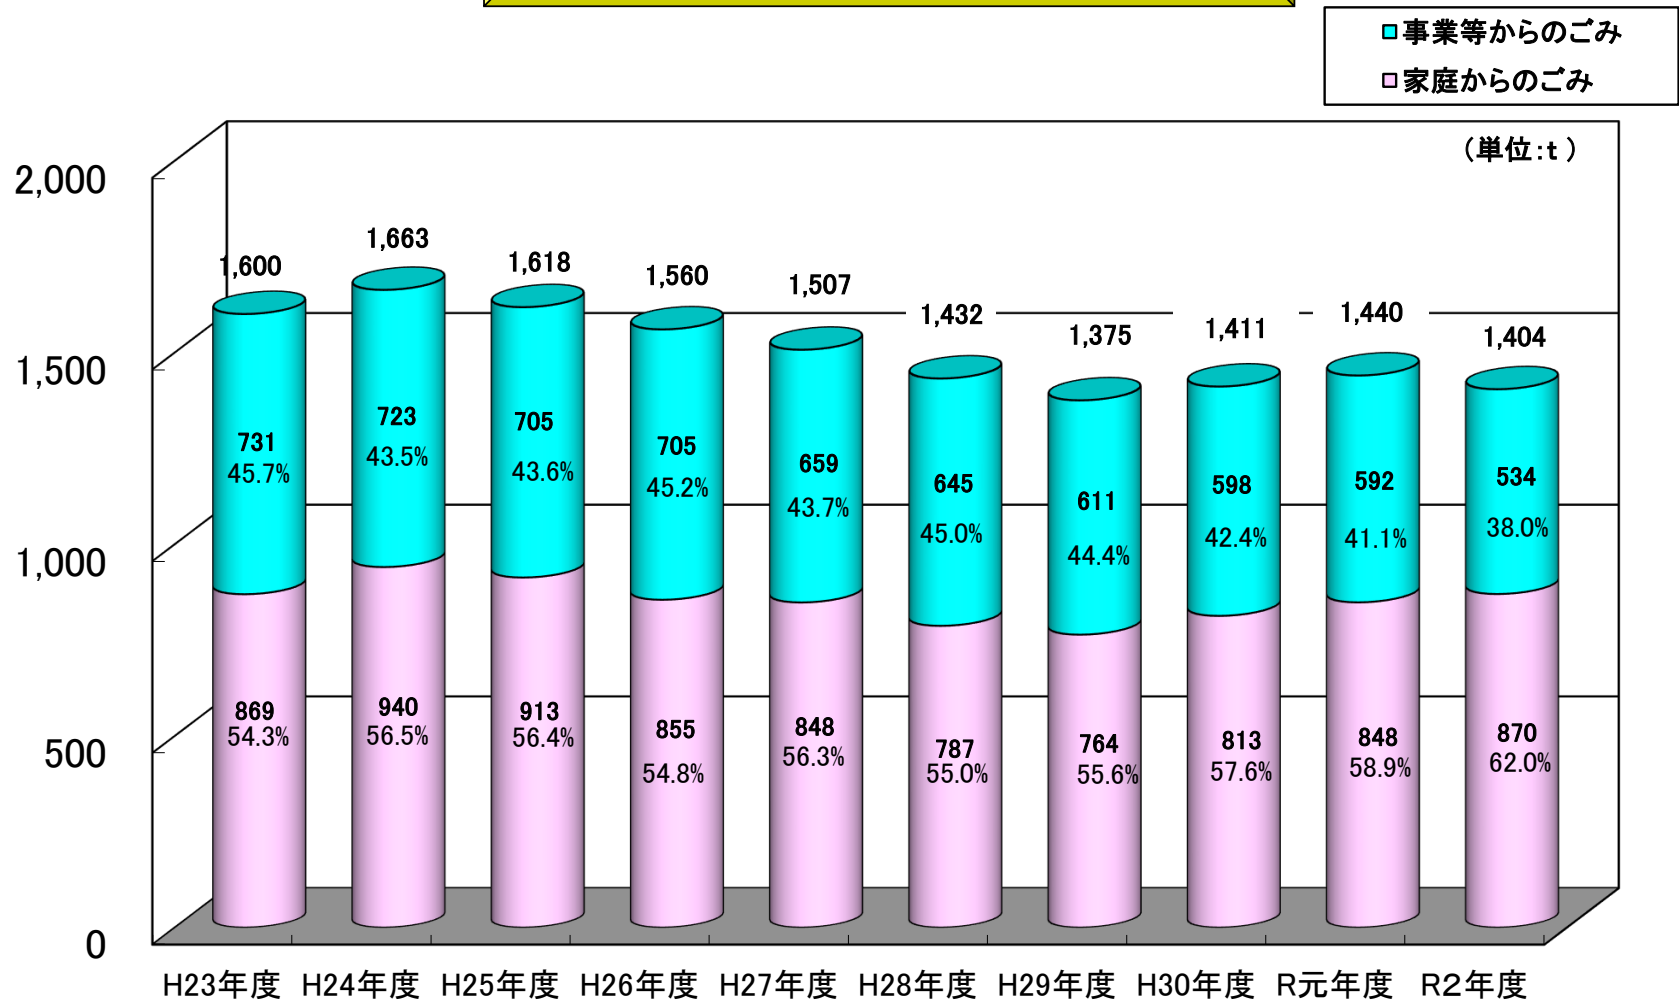

可燃物の焼却場搬入量(年度別実績)

- 事業等からのごみ
- 家庭からのごみ

※R元年度の災害ごみ(福島県台風19号被害に伴うごみ)は含んでいません。

※ごみを共同処理している市:新発田市・胎内市

不燃物の処理場搬入量(年度別実績)

※不燃物処理場に搬入し分別された可燃ごみは含まれていません。

※ごみを共同処理している市:新発田市・胎内市