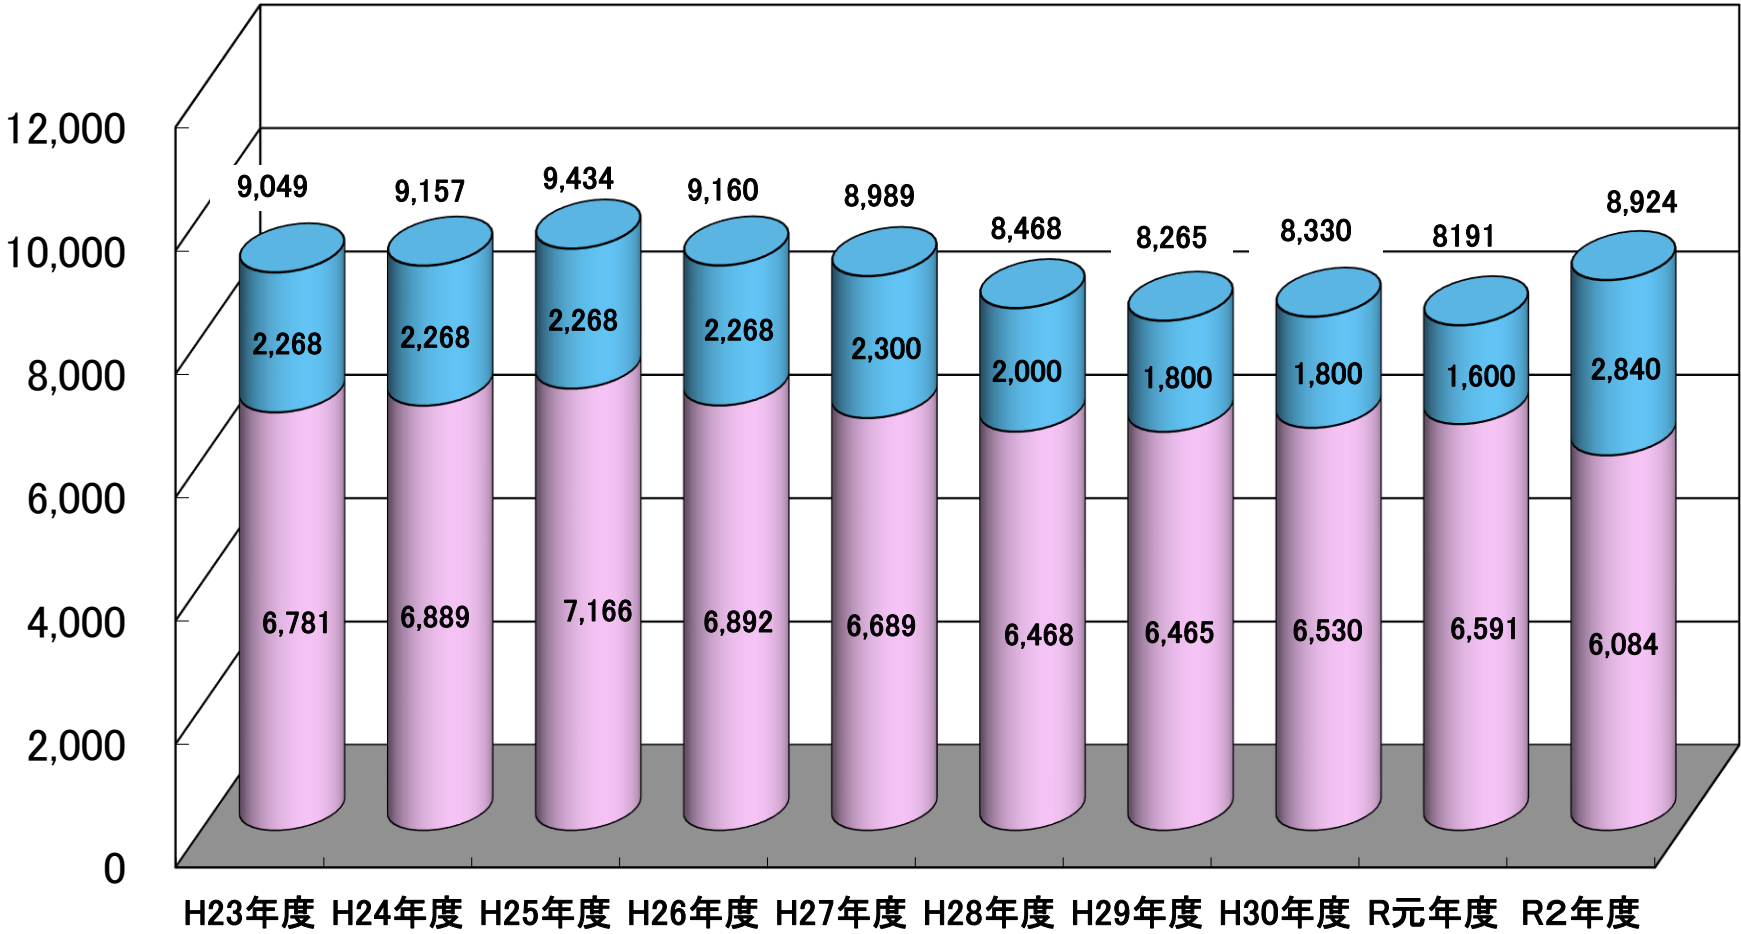

最終処分場埋立処分量(年度別実績)

■ 覆土
 ■ 埋立物

(単位:t)

※ごみを共同処理している市: 新発田市・胎内市