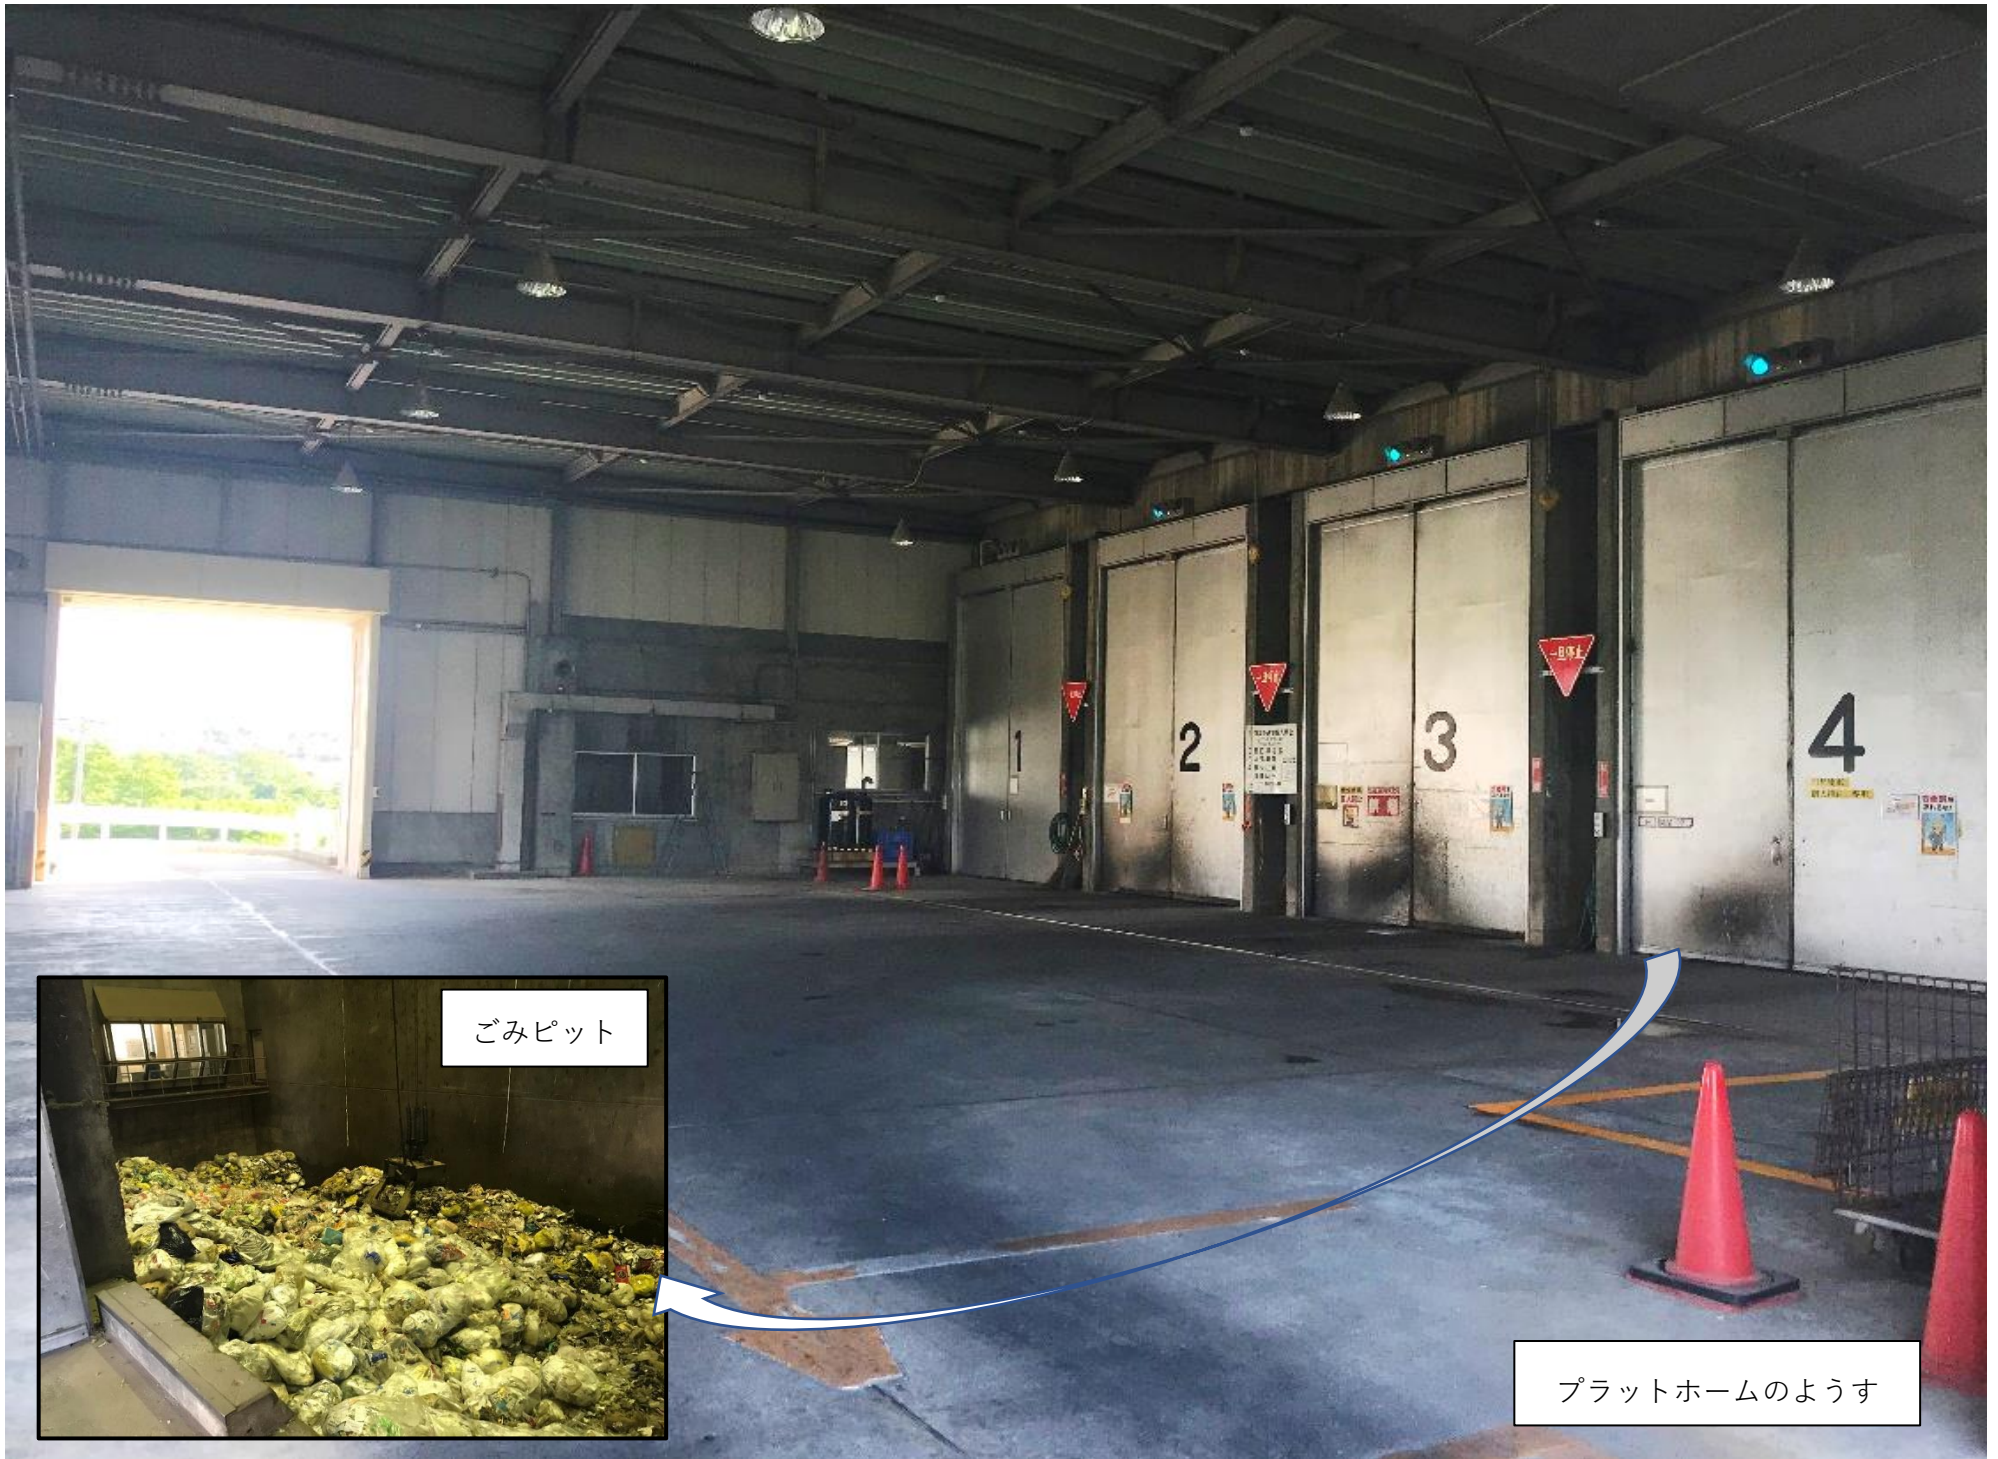

なかじょう ちく じん かい しょう きゃくじょう
中条地区塵芥焼却場
しせつしょうかいしゃしん けんがく へん
施設紹介写真(見学コース編)

けいりょうき
計量器のようす

ごみを捨てる前と捨てた後^のに乗り、その差^で
ごみの重さを計ります。

はんにゅうろ
搬入路のようす

えんとつ
煙突のようす

ろうきゅうか
老朽化にともない、
へいせい ねん かいしゅうこうじ おこな
平成30年に改修工事を行いました。

ごみピット

プラットフォームのようす

ちゅうおうせいぎょそうさしつ

中央制御操作室のようす

ごみクレーンで焼却炉しょうぎやくろにごみごみを投入したり、
焼却装置しょうぎやくそうちを遠隔操作えんかくそうさして、ごみごみを燃やします。