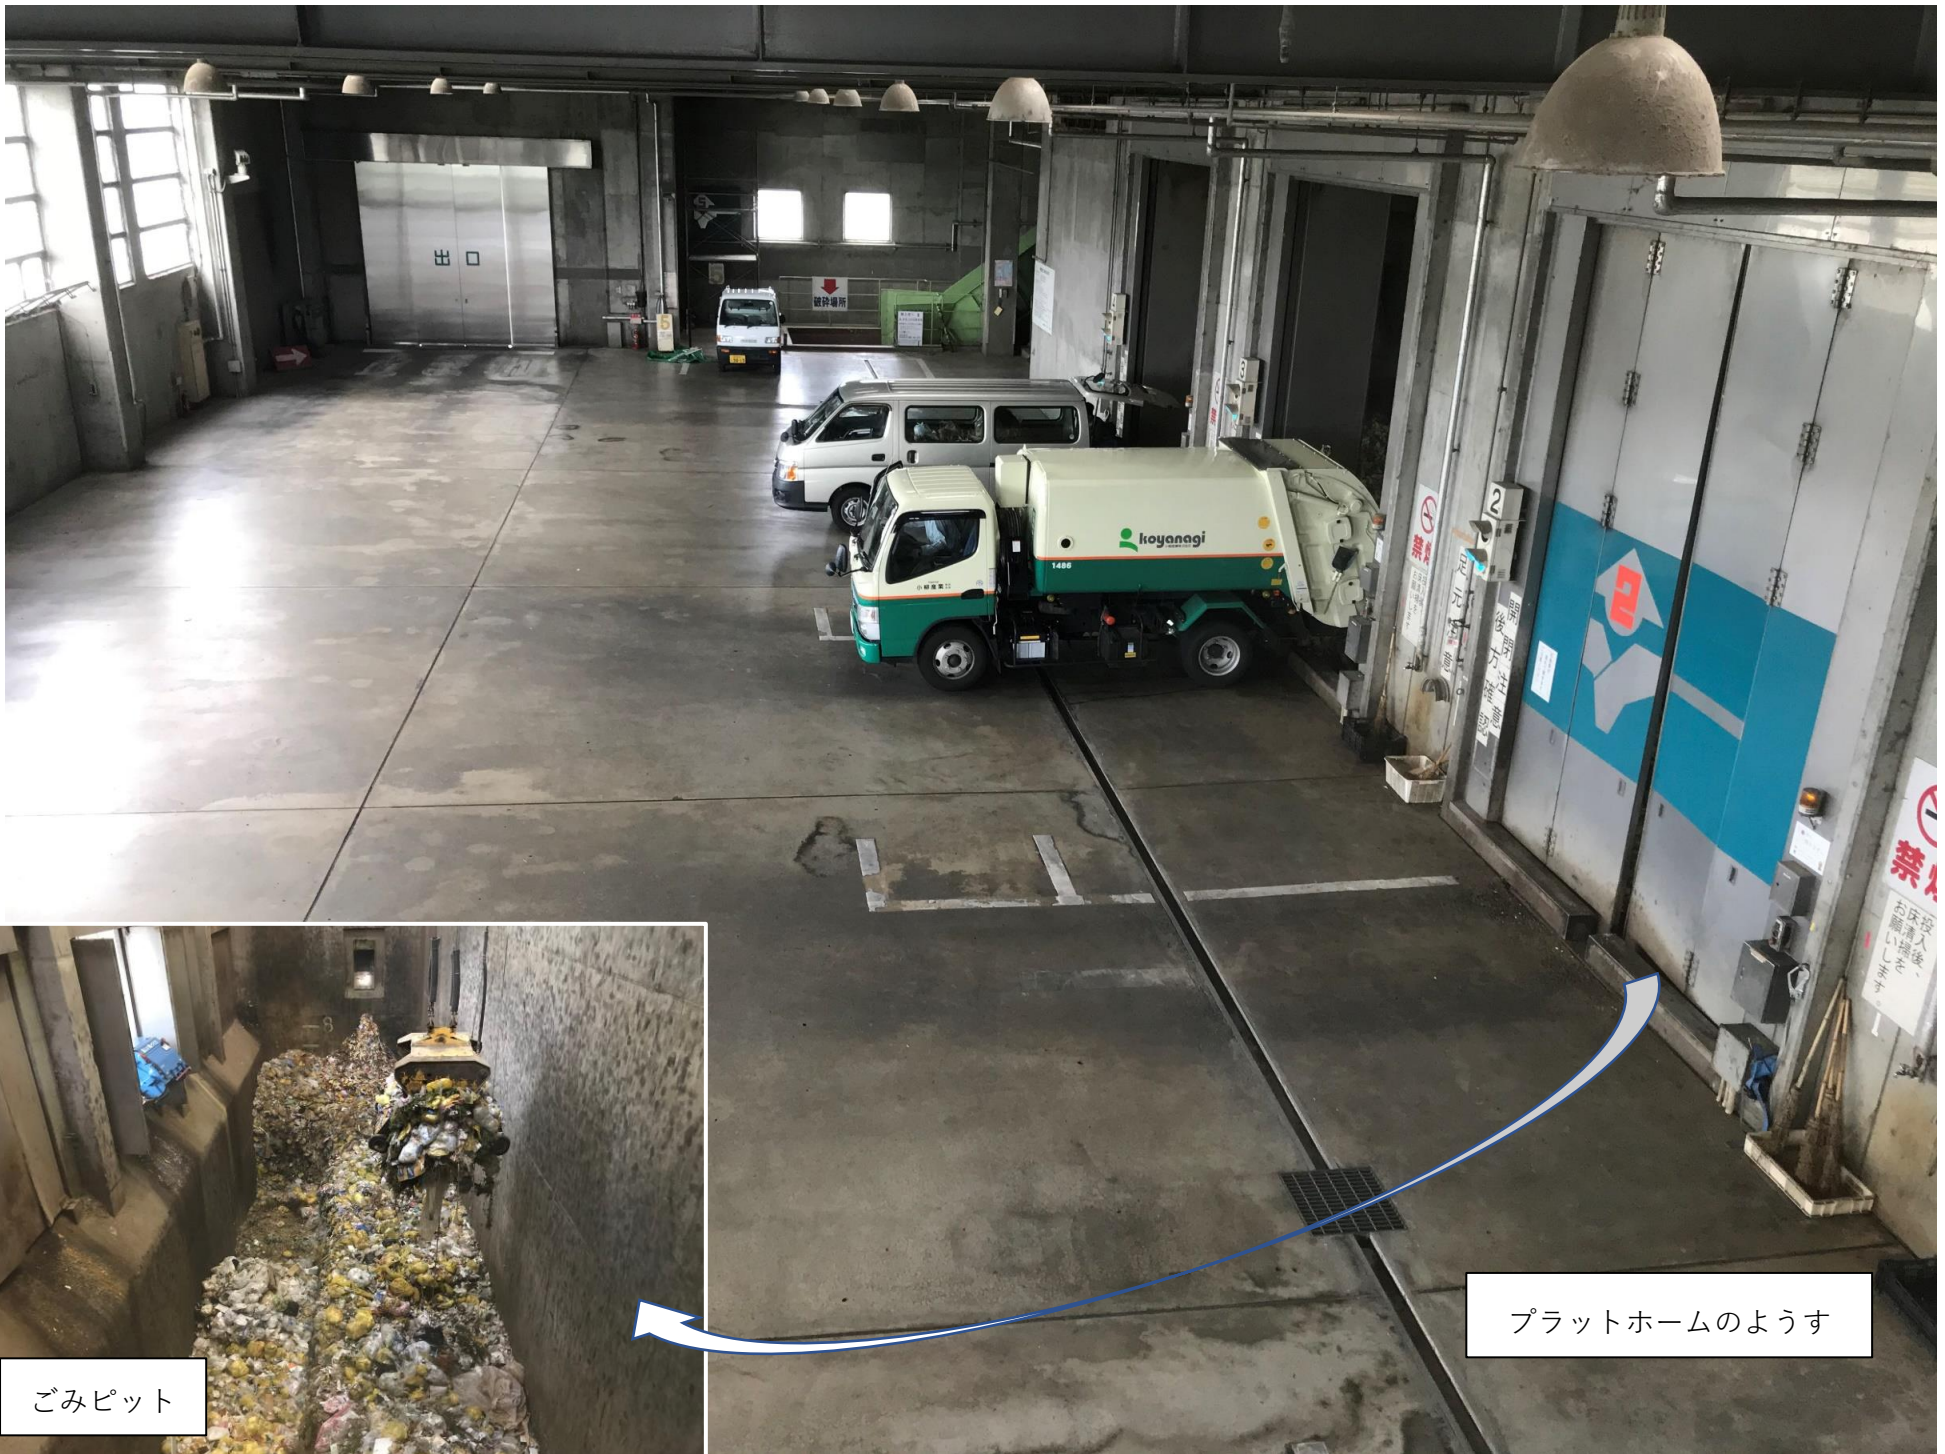

しばたこういき
新発田広域クリーンセンター
しせつしょうかいしゃしん けんがく へん
施設紹介写真(見学コース編)

はんにゅうろ
搬入路のようす

ごみピット

プラットフォームのようす

ちゅうおうせいぎょそうさしつ
中央制御操作室のようす