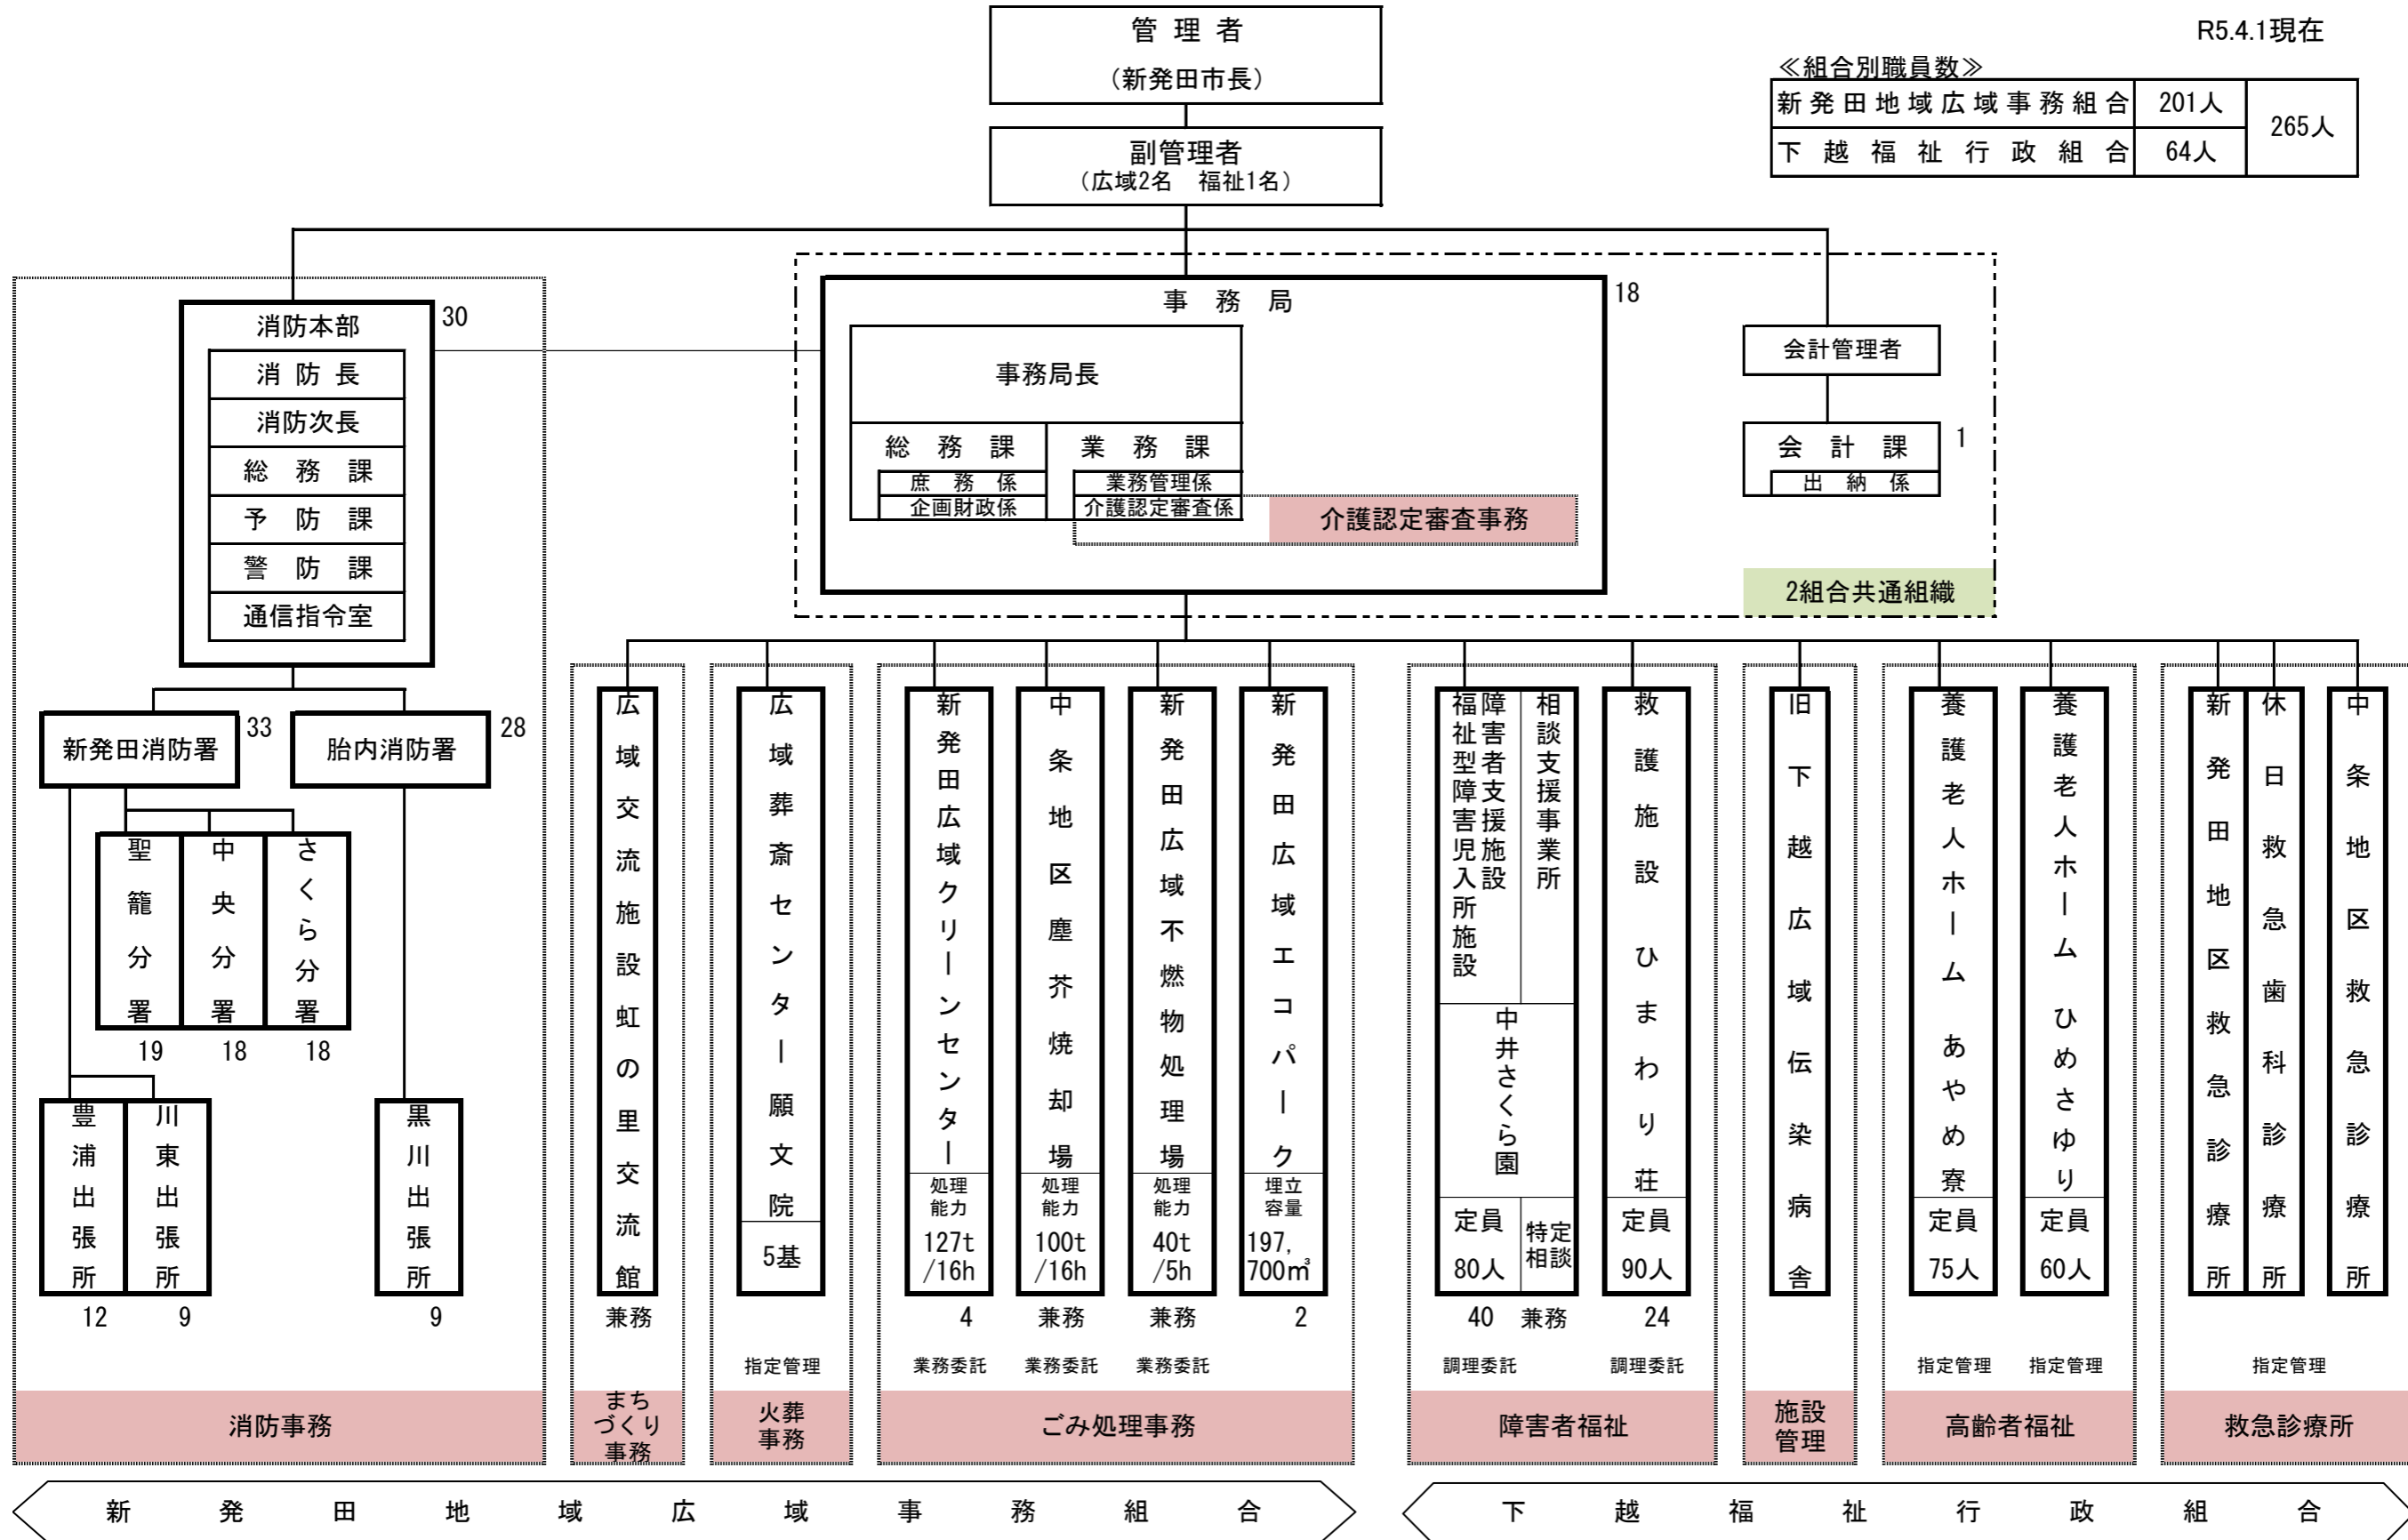

関係一部事務組合機構図

R5.4.1現在

《組合別職員数》

新発田地域広域事務組合	201人	265人
下越福祉行政組合	64人	

新 発 田 地 域 広 域 事 務 組 合

下 越 福 祉 行 政 組 合